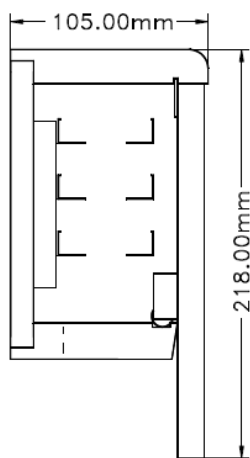

Detaljinformation

Framkant visas här rundad laminat, kan alt. utföras rakt kantlaminerad eller förses med rak eller rundad list av trä med klarlackad yta.